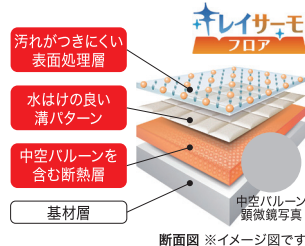

パッとゴミがまとまって、カンタンにポイッ。

補 サーマバスS

ダブルの保温構造でお場が冷めにくい。(JIS高断熱浴槽準拠)

キレイサーモフロア

足元が冷やツとしない。

補 換気設備

※イメージ写真には一部オプション商品が含まれます。表示の価額は本体機器のみの価額です。※各プランの細かな仕様については店舗までお問合せください。
※「補」マークは住宅省エネ2024キャンペーンの対象製品です。条件によって対象可否や補助金、期間が異なります。