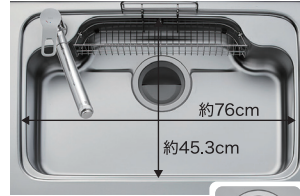

※工事費別途

image

ワークトップ

インテリアに合わせてカラーコーディネート。耐久性にも優れた人工大理石トップです。

人工大理石トップ ベーシックホワイト

シンク

深さ約19.5cm
スキットシンク
※表示寸法は内寸法です。
※水栓の位置は左右が選べます。 樹脂排水口

シンクの中のお手入れもシンクまわりの片づけも、スキットとはかどるシンクです。