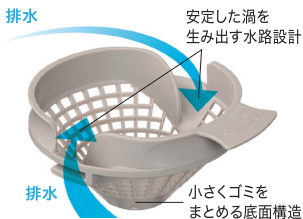

3つの湯のチカラで、健やかな美しさを手に入れる

パッとくるりんポイ排水口

パッとゴミがまとまって、カンタンにポイッ。

補 サーマバスS

ダブルの保温構造でお場が冷めにくい。(JIS高断熱浴槽準拠)

補 換気設備

リノビオVシリーズ Fタイプ

1616サイズ

希望小売価格
1,509,530円(税込)

51%OFF **726,000円** (税込)

※工事費別途

※イメージ写真には一部オプション商品が含まれます。表示の価額は本体機器のみの価額です。※各プランの細かな仕様については店舗までお問合せください。
※「補」マークは住宅省エネ2024キャンペーンの対象製品です。条件によって対象可否や補助金、期間が異なります。

スイッチ付エコアクアシャワー

パッとくるりんポイ排水口

パッとゴミがまとまって、カンタンにポイッ。

補 サーマバスS

ダブルの保温構造でお場が冷めにくい。(JIS高断熱浴槽準拠)

キレイサーモフロア

足元が冷やツとしない。

補 換気設備

※イメージ写真には一部オプション商品が含まれます。表示の価額は本体機器のみの価額です。※各プランの細かな仕様については店舗までお問合せください。
※「補」マークは住宅省エネ2024キャンペーンの対象製品です。条件によって対象可否や補助金、期間が異なります。