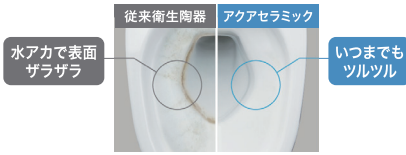

一体成形カウンターでお手入れ簡単。

カウンターは仮置きスペースにピッタリ。

補 キレイアップ水栓

簡単キレイを追求したキレイアップ水栓

吐水切り替え

・整流吐水

・シャワー吐水

水ハネの少ない微細シャワーは従来比の20%の節水ができます。

ホース収納式

ホースを引き出して使用するので、ボウル手前に水を流すこともできます。

ミラーキャビネット

スリムLED照明・3面鏡・全収納 MRB-753TXJU

家族の小物の整理に便利なミラーキャビネット

間口750mm

コンセント3個

くもり止めコート

※写真は間口900mmです。

※イメージ写真には一部オプション商品が含まれます。表示の価額は本体機器のみの価額です。※各ブランドの細かな仕様については店舗までお問合せください。

※「補」マークは住宅省エネ2024キャンペーンの対象製品です。条件によって対象可否や補助金、期間が異なります。

アメージュシャワートイレリトイレ

希望小売価格
276,430円(税込)

40%OFF

165,000円(税込)

※工事費別途

補

image

キレイ機能

アクアセラミック

AQUA CERAMIC

従来の衛生陶器ではできなかった「ガンコな水アカ」も「汚物」もどちらも落とせる、お掃除ラクラクな衛生陶器です。

パワーストリーム洗浄

強力な水流が便器鉢内のすみずみまで回り、少ない水でもしっかり汚れを洗い流します。