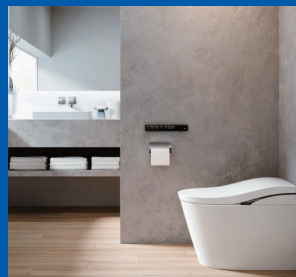

トイレ

ネオレストLS2 TOTO

定価 552,200円 (税込)

約25%
割引 414,000円 (税込)
(工事費別途)

※写真には一部オプションが含まれます。※割引には工事価格は含まれません。※その他の割引とは併用できません。
※展示内容は予告なく変更する場合がございますのでご了承ください。

キッチン・お風呂など
水回りの
最新設備を
展示

専門家による
不動産に関わる
個別相談会
(詳細・スケジュールは
裏面をご覧ください)

宅地建物取引士による
住まいの売却査定
&
物件情報ご案内

小田急のリフォーム 公式LINEはじまりました!

友だち登録画面をご提示いただくと会場でごじをお引きいただけます。
ハズレなし!豪華景品が当たる! 1等:小田急百貨店商品券(5,000円分)

友だち登録は
こちら▶▶▶

主催

小田急不動産

〒151-0061
東京都渋谷区初台1-47-1
小田急西新宿ビル

国土交通大臣免許(14)第1168号・(一社)不動産協会会員・
(一社)不動産流通経営協会会員・(公社)首都圏不動産公正取引協議会加盟

小田急ハウジング

〒151-0061
東京都渋谷区初台1-47-1
小田急西新宿ビル

建設業許可/国土交通大臣許可(特-2)第10353号
一級建築士事務所登録/東京都知事登録第13380号