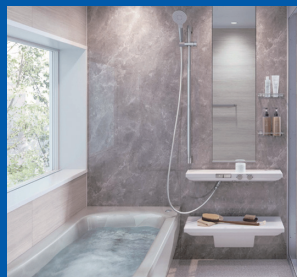

ザ・クラッソ TOTO
(間口2100mm)

定価 2,109,030円 (税込)

約25%
割引 1,580,000円 (税込)
(工事費別途)

洗面化粧台

オクターブ TOTO

定価 608,410円 (税込)

約40%
割引 365,000円 (税込)
(工事費別途)

浴室