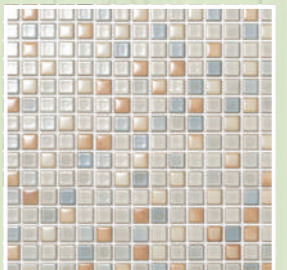

イメージ写真

**LIXIL**  
システムキッチン ノクト

空間を華やかに仕上げる  
彩り豊かなガラスモザイク

ガラスモザイクはガラス表面に釉薬を焼き付けて着色したり、ガラスの中に色を練り込み焼き上げる等、多様な方法で仕上げされており、1枚ごとの色合いの違いなどのバラツキが、タイル特有の表情を作り出します。

- ◀ インテリアモザイク (カレイドグレイズ)
- ▲ インテリアモザイク (ミュージャン)
- ◀ ガラスモザイクペン (グリーン)
- ◀ ガラスモザイクペン (ミックス)